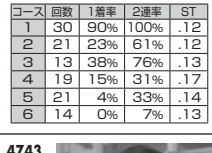

服部幸男(静岡)、吉村誠(静岡)、平田健之佑(三重)、中村尊(埼玉)、長野壮志郎(福岡)も地力は十分で侮れない。

シリーズリーダー6

3623 深川 真二 (A1・佐賀・52歳)

今年も快調に5優出と一般戦では抜群の安定感。■コース別成績(最近6ヵ月)

| コース | 回数 | 1着率 | 2着率 | ST |
|-----|----|-----|-----|-----|
| 1 | 39 | 71% | 87% | .11 |
| 2 | 74 | 23% | 47% | .15 |
| 3 | 14 | 28% | 71% | .10 |
| 4 | 0 | - | - | - |
| 5 | 0 | - | - | - |
| 6 | 0 | - | - | - |

4308 河村 了 (A1・愛知・42歳)

2月びわこでは圧倒的な決め手で堂々の7勝V。■コース別成績(最近6ヵ月)

| コース | 回数 | 1着率 | 2着率 | ST |
|-----|----|-----|-----|-----|
| 1 | 32 | 75% | 84% | .17 |
| 2 | 21 | 14% | 42% | .17 |
| 3 | 18 | 11% | 27% | .15 |
| 4 | 22 | 18% | 40% | .17 |
| 5 | 18 | 11% | 33% | .18 |
| 6 | 17 | 5% | 17% | .17 |

4311 岡村 仁 (A1・大阪・42歳)

3月蒲郡では大外2勝含む7勝で文句なしのV。■コース別成績(最近6ヵ月)

| コース | 回数 | 1着率 | 2着率 | ST |
|-----|----|-----|-----|-----|
| 1 | 35 | 77% | 80% | .13 |
| 2 | 21 | 33% | 66% | .12 |
| 3 | 25 | 16% | 40% | .17 |
| 4 | 23 | 13% | 39% | .12 |
| 5 | 22 | 4% | 31% | .15 |
| 6 | 23 | 8% | 21% | .19 |